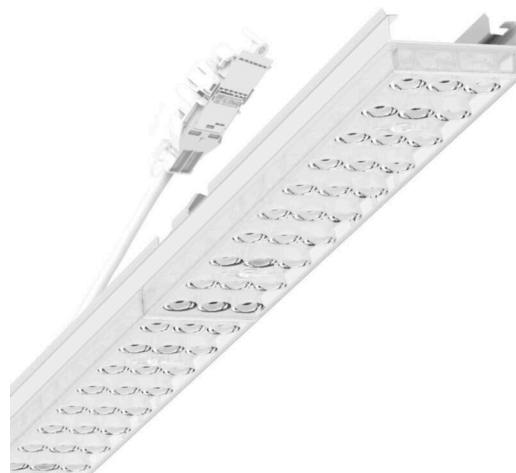

прибородержатель переменный - Individual.Lens.Optic - прямой узконаправленный свет - без видимых стыков

Ламподержатель из оцинкованного стального профиля, поверхность покрыта лаком на полиэфирной смоле. Крепление без инструментов с нажимными затворами, встроенными в конструкцию, обеспечивают защиту от кражи и взлома. В несущей трековой шине позиционируется по-разному. Цвет корпуса белый стандартный для электротехники RAL 9016; Прямой узконаправленный свет, распределяемый посредством линзы «Individual.Lens.Optic» из пластика ПММА. Оптика отдельных линз делает сборку и установку предельно удобными, плоскость легко чистится. Тройные ряды из отдельных линз, идеально согласованные с лампо-/прибородержателями, обеспечивают цельный вид без стыков и неравномерностей. Подключение к электросети через присоединительный провод длиной 1 м для свободного позиционирования ламподержателя в световой полосе и 5-полюсную втычную деталь для быстрой сборки со свободным выбором фаз. Сменные блоки, позволяющие легко модернизировать освещение, существенно продлевают срок службы всей осветительной установки.

DEEP-LINK

<https://www.regiolum.de/ru/article/19425006130>

Ссылка	LED 12000lm 830
ηLB	100 %
Φ ↓↑	99 % / 1 %
UGR поп./вдоль	21.0 / 23.0

Механика

цвет корпуса	белый стандартный для электротехники RAL 9016
--------------	---

размеры (LxWxH/DxH)	1531mm x 55mm x 37mm
---------------------	----------------------

вес (нетто)	2kg
-------------	-----

Вид монтажа	сборка трековых систем, световая структура
-------------	--

размеры

L	1531 mm	Длина
В	55 mm	Ширина
н	37 mm	Высота